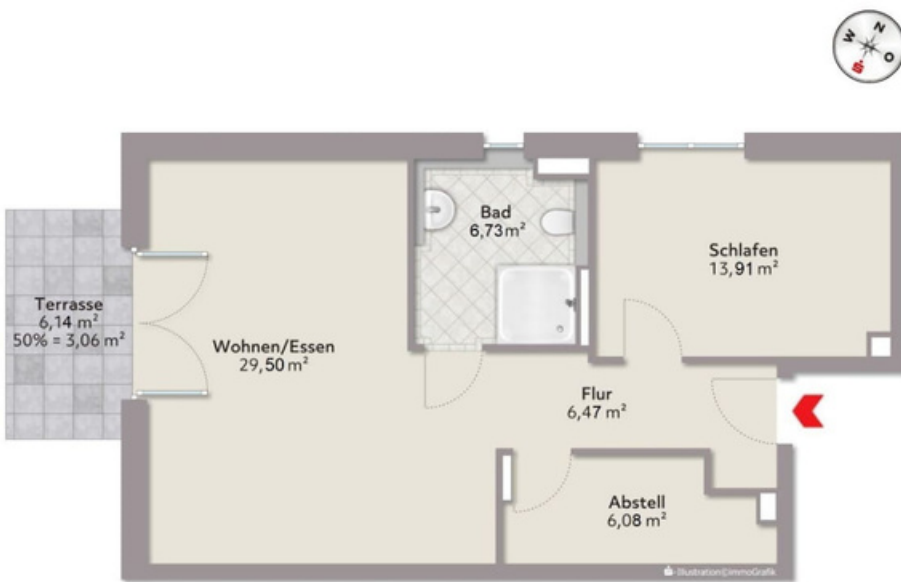

# HAUS 2 - WOHNUNG 1

## Erdgeschoss 2 Zimmer – ca. 65,75 m<sup>2</sup>

Wohnen / Essen	ca. 29,50 m <sup>2</sup>
Schlafen	ca. 13,91 m <sup>2</sup>
Bad	ca. 6,73 m <sup>2</sup>
Flur	ca. 6,47 m <sup>2</sup>
Abst.	ca. 6,08 m <sup>2</sup>
Terrasse (50 %)	ca. 3,06 m <sup>2</sup>
<b>Wohnfläche</b>	<b>ca. 65,75 m<sup>2</sup></b>

## Lage im Objekt